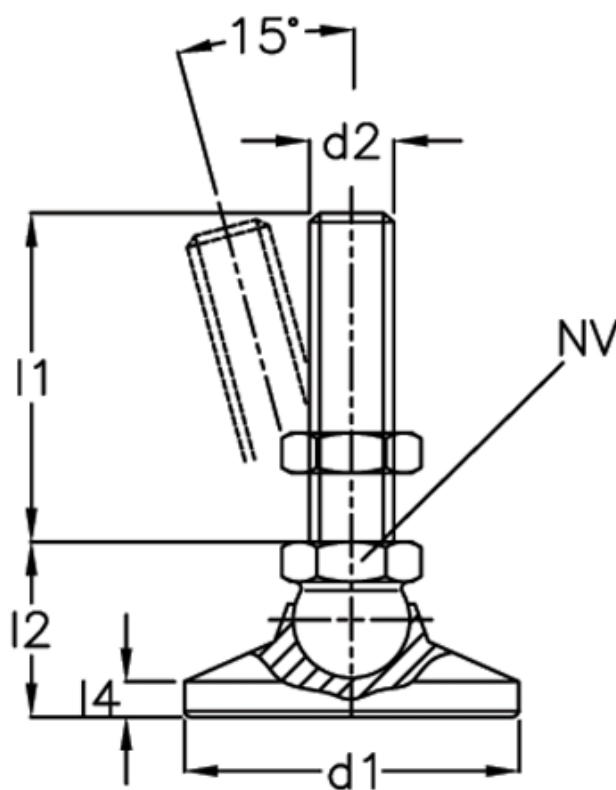

Varenummer: 20343632M863OS  
Beskrivelse: E+G Justerfod  
GN 343.6-32-M8-63-OS

## Mål

A/F	= 12
d1	= 32
d2	= 8
l1	= 63
l2	= 23
l4	= -
Statisk belastning (N)	= 7
Vægt i (g)	= 67